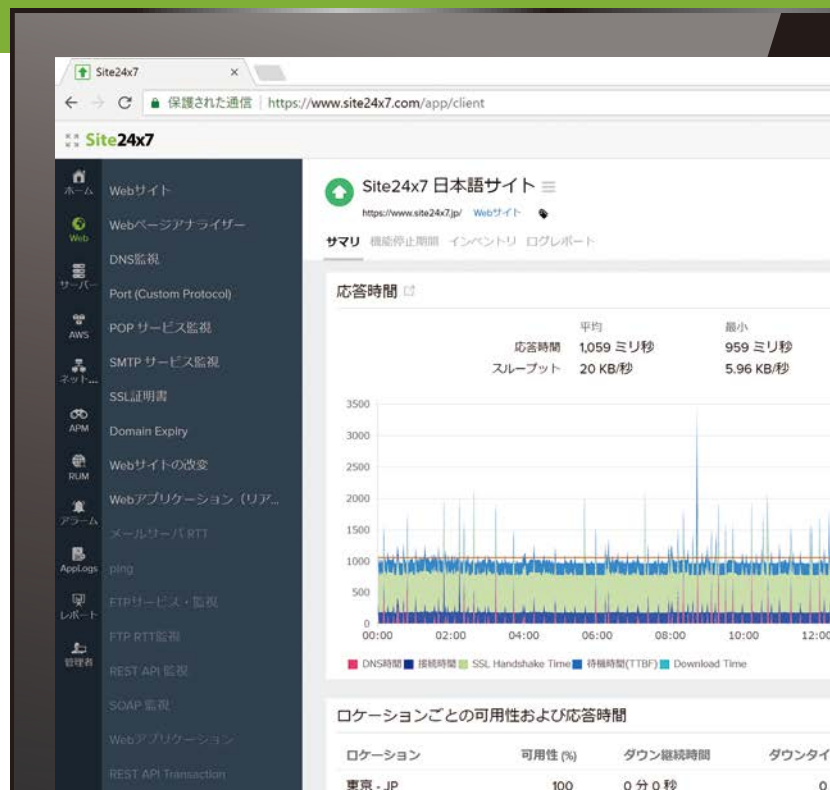

まさかの...

サーバー 落ち!

急激な顧客離れにご注意ください。

そうなる前に

Site24x7

オールインワン性能監視SaaS

site24x7

Site24x7ならここまでできます

サイトウエンティフォーセブン

Webサイト監視

サーバー監視

アプリケーション監視

ユーザー視点でリアルタイムに
ダウンや遅延を把握

ダウンや遅延のボトルネックを素早く把握

まずはここから! わずか5分で監視開始

STEP 1